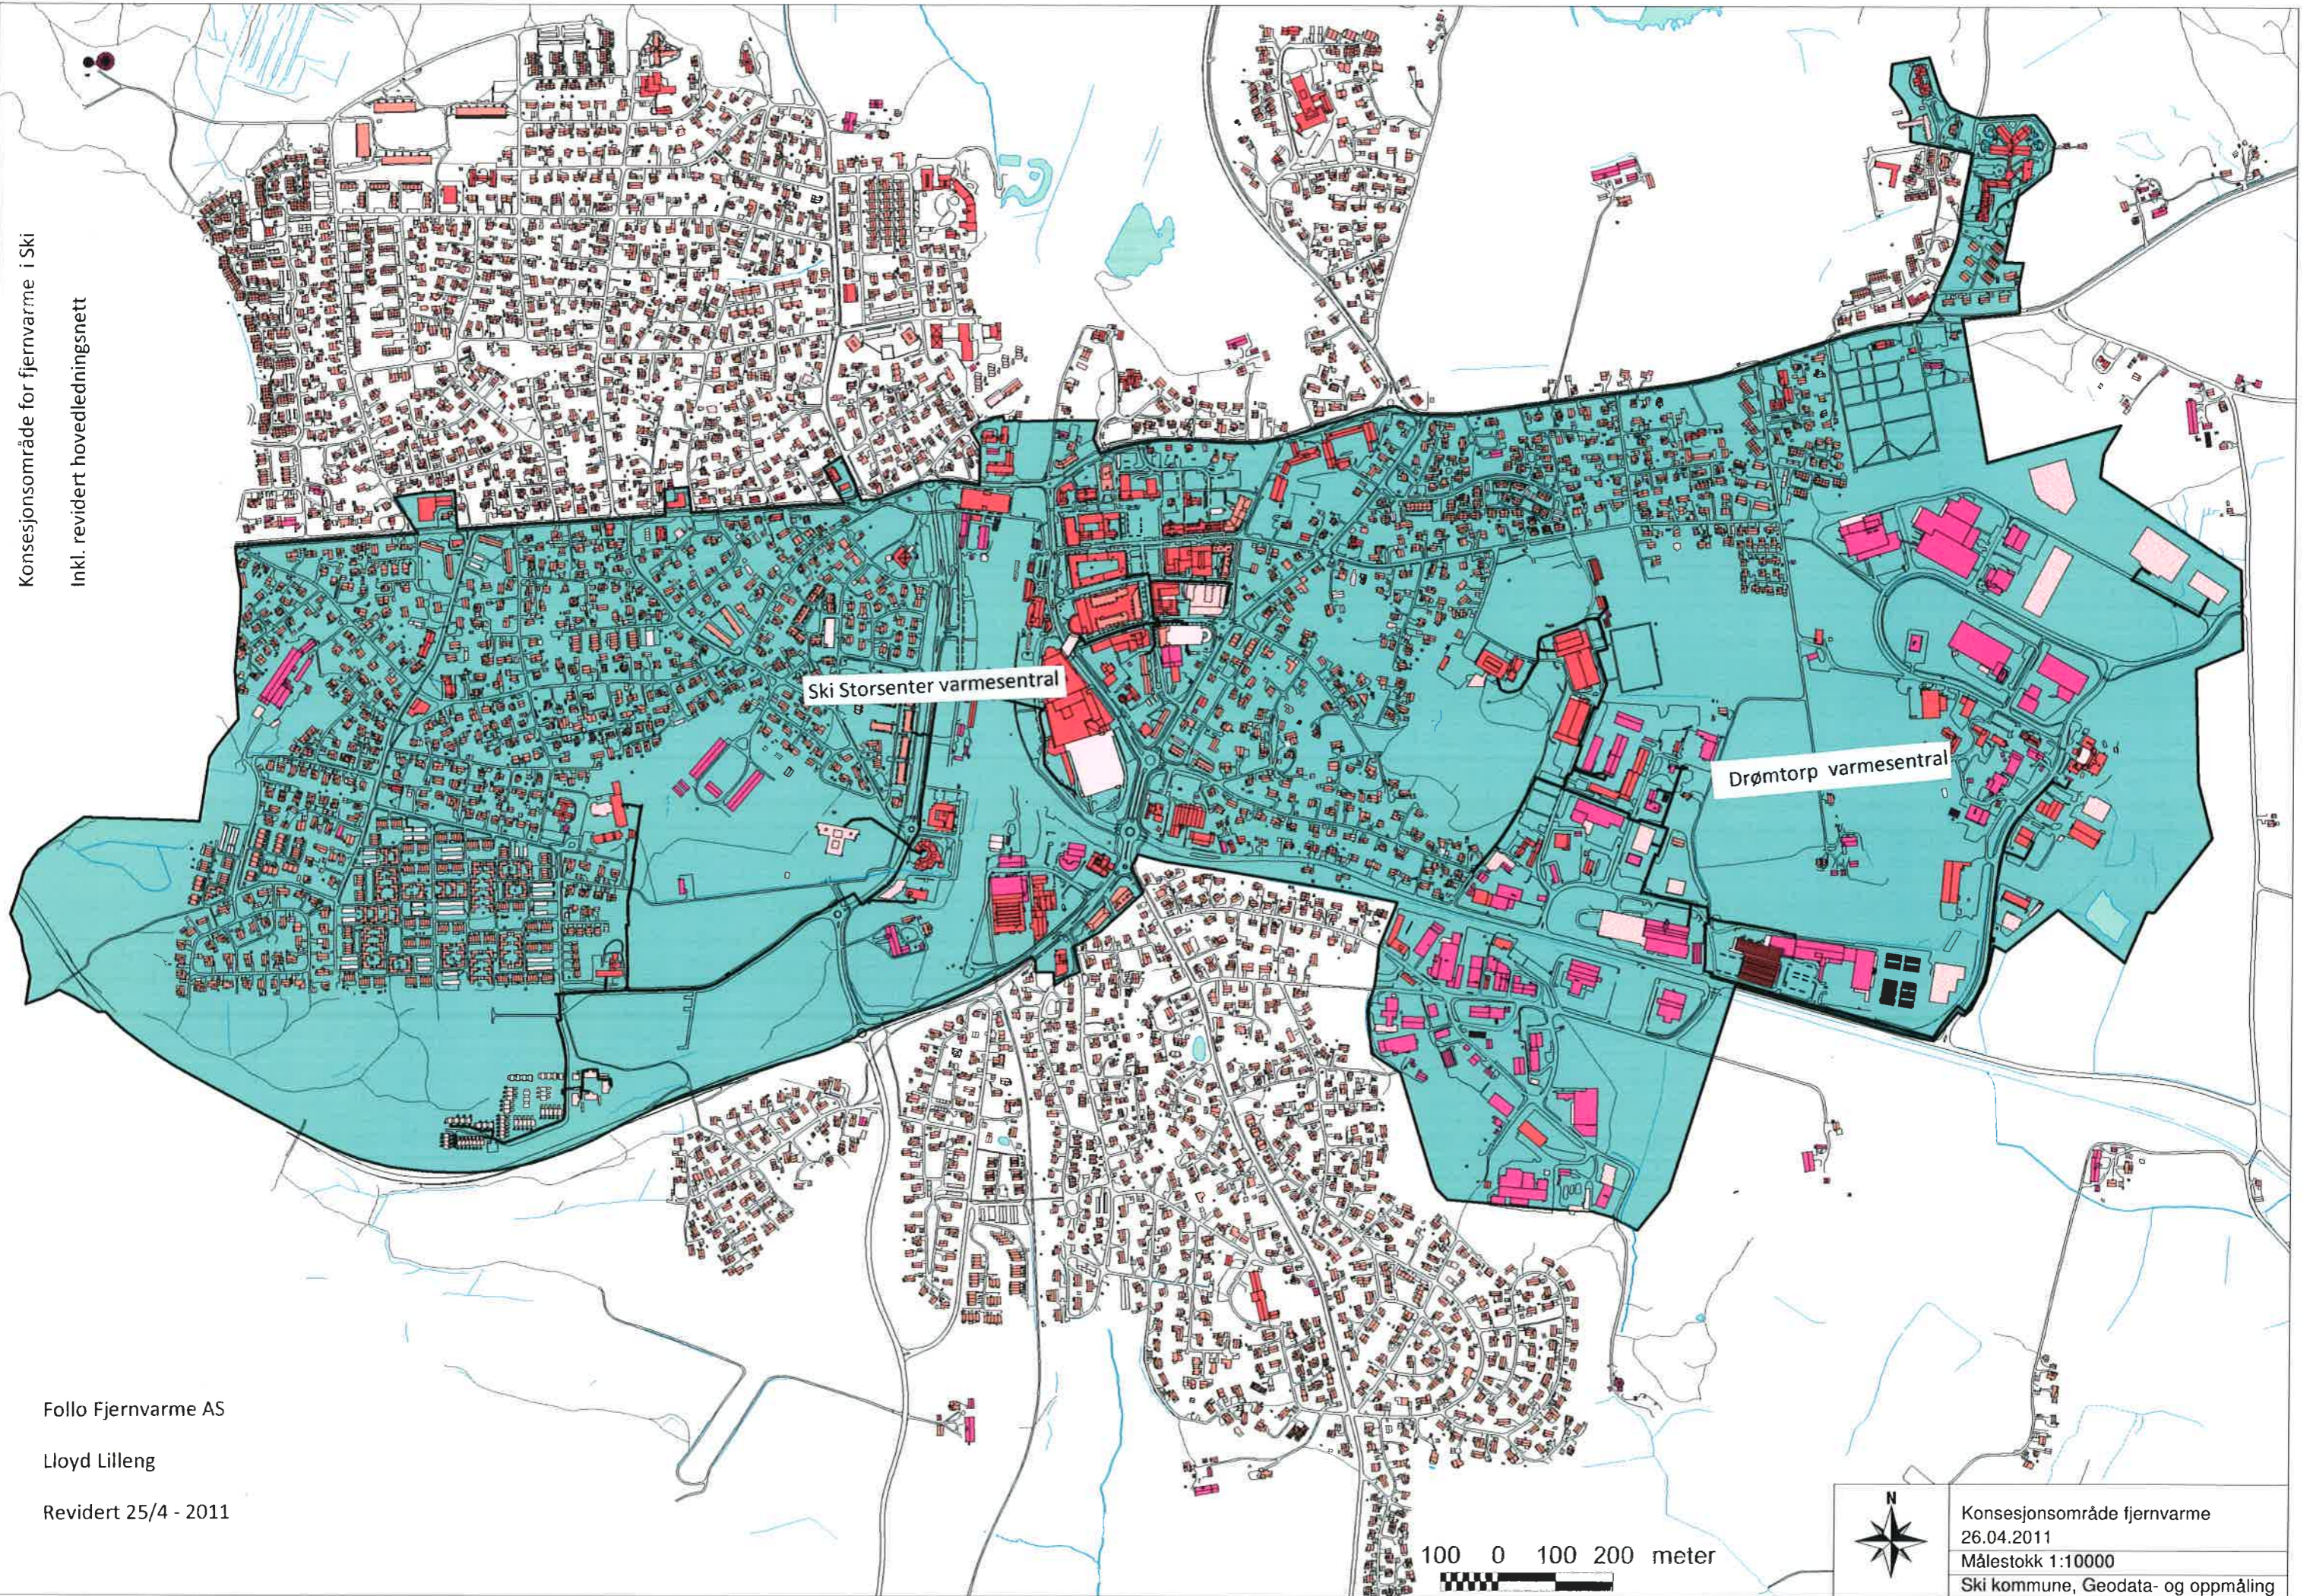

Konsesjonsområde for fjernvarme i Ski  
inkl. revidert hovedledningsnett

Follo Fjernvarme AS

Lloyd Lilleng

Revidert 25/4 - 2011

Konsesjonsområde fjernvarme  
26.04.2011  
Målestokk 1:10000  
Ski kommune, Geodata- og oppmåling